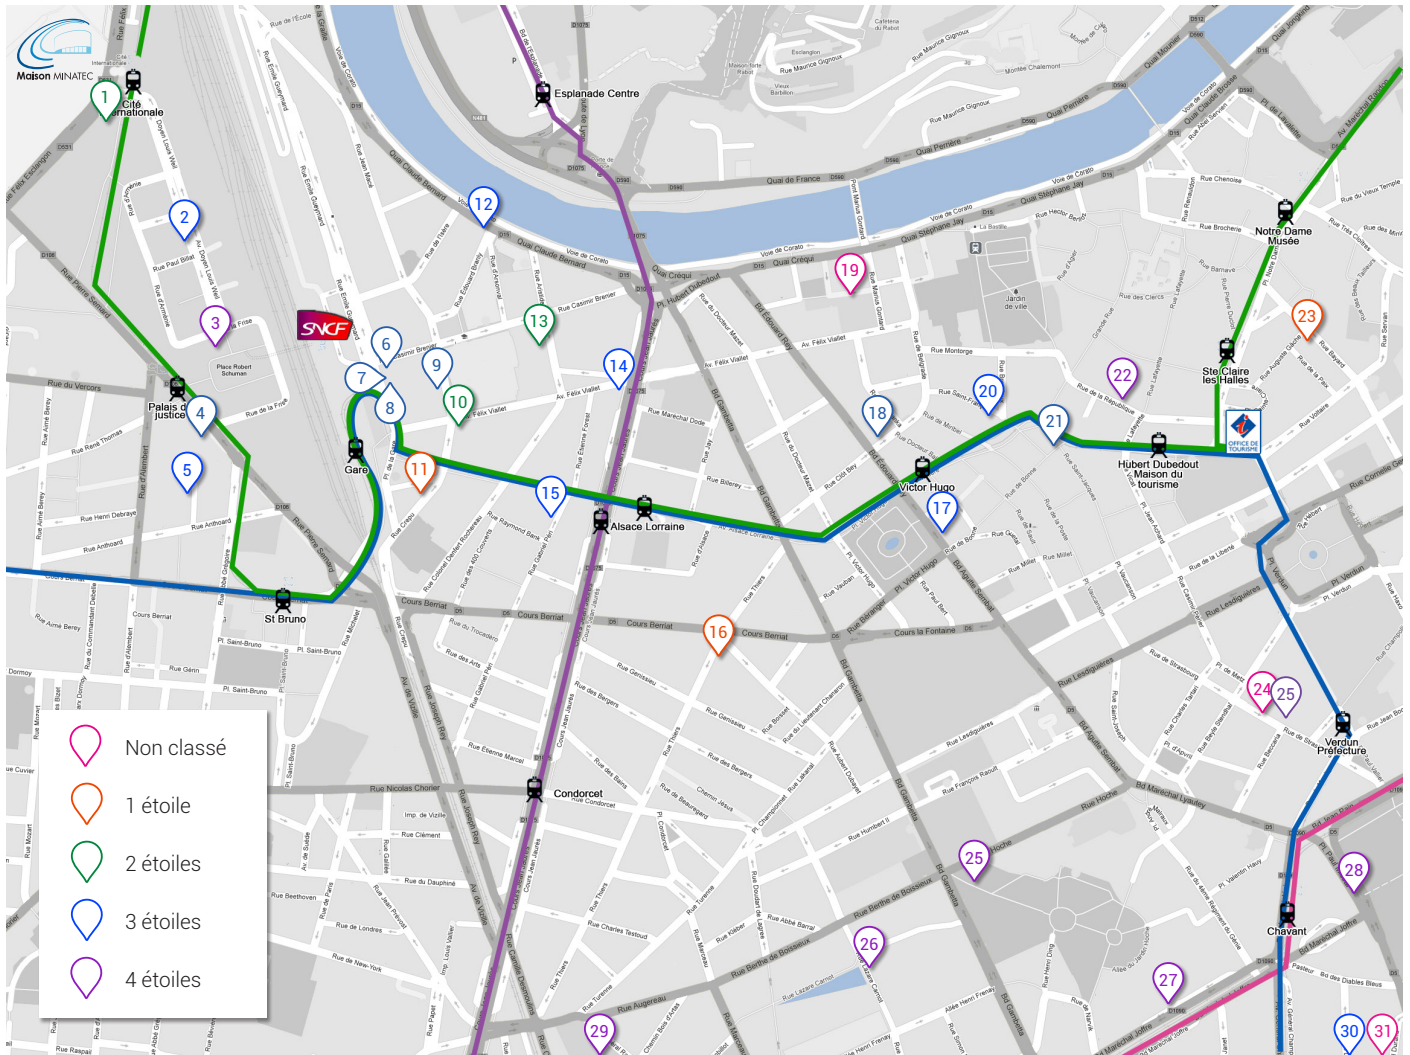

HÔTELS CENTRE VILLE DE GRENOBLE

- 1- Séjours & Affaires Marie Curie**
- 2- Le Hüb***
- 3- Hôtel Novotel Grenoble Centre****
- 4- Hôtel Europole***
- 5- Adagio Grenoble Centre***
- 6- Hôtel Terminus Grenoble***
- 7- Resid'hôtel Le Central'Gare***
- 8- Brit Hôtel Suisse et Bordeaux***
- 9- Hôtel Maison Barbillon***
- 10- Hôtel des Alpes**
- 11- Hôtel Lux*
- 12- Ibis Grenoble Gare***
- 13- Hôtel Gloria**
- 14- Ibis Styles Grenoble Centre Gares***
- 15- 1924 Hôtel Grenoble***
- 16- Hôtel Victoria*

- 17- Hôtel d'Angleterre***
- 18- Resid'hôtel Grenette***
- 19- Résidence Le Patricia
- 20- Ibis Grenoble Centre Bastille***
- 21- Hôtel de l'Europe***
- 22- Le Grand Hôtel de Grenoble****
- 23- Hôtel RockyPop****
- 24- RockyPop Grenoble Appartements
- 25- OKKO Hôtels Grenoble Jardin Hoche****
- 26- Resid'home Caserne de Bonne****
- 27- Hôtel Mercure Grenoble Centre Président****
- 28- Park Hôtel Grenoble - MGallery****
- 29- Hôtel Mercure Centre Alpotel****
- 30- KOSY Appart'hôtel***
- 31- Tempologis Grenoble